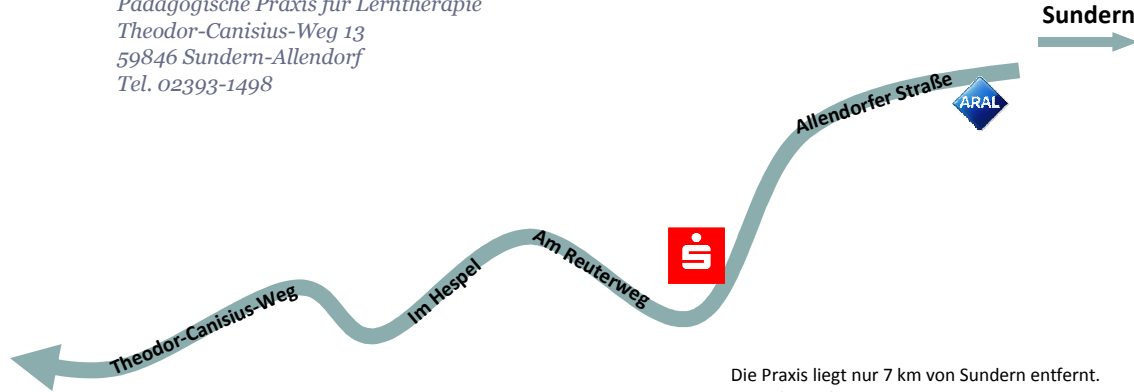

Förderzirkel

Pädagogische Praxis für Lerntherapie
Theodor-Canisius-Weg 13
59846 Sundern-Allendorf
Tel. 02393-1498

13

Förderzirkel

So finden Sie uns

Die Praxis liegt nur 7 km von Sundern entfernt.
Die Fahrzeit beträgt in etwa 10 Min.

Mit dem Auto:

Über Silmecke
Seidfelder Straße
L686
Allendorfer Straße
nach Sparkasse Allendorf direkt rechts einbiegen
auf „Am Reuterweg“
biegen Sie die 2. links ab „Im Hespel“
dann die 2. Straße rechts auf
„Theodor-Canisius-Weg 13“
Sie haben die Praxis erreicht.

Mit dem Bus:

Stündlich fährt der Bus R21 von Sundern nach Allendorf Post
und von Allendorf Markt nach Sundern